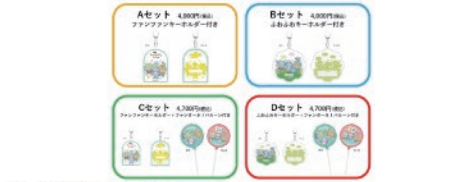

東京03 第27回 東京03単独公演「とりあえず謝れず」

作・演出:
東京03-オークラ

25 8/19(火) 開場17:30 開演18:30
宝山ホール
★全席指定 ¥7,200
※受付・発売情報は後日、ホームページで発表
※未就学児入場不可

子どもたちに大人気のキャラクターと、お兄さん、お姉さんが繰り広げる歌やダンスなど、ステージと会場が一体となって盛り上がる『わくわくステージ』です。

鹿児島公演 **25 6/7(土)**
川商ホール(第1)
都 城 公 演 **25 6/8(日)**
都城市総合文化ホール(大ホール)
両会場とも1回目 開演13:00 2回目 開演15:30
開場時刻は各公演開演時刻の30分前

グッズ付きチケットについて
グッズ付きAセットとBセットのグッズは「アクリルキーホルダー」になります。グッズ付きCセットとDセットのグッズは「アクリルキーホルダー」と「ファンターネリバレーン」になります。「アクリルキーホルダー」は絵柄が2種類ございますので好きな絵柄をお選びください！
AセットとCセット→ファンファンキーホルダー
BセットとDセット→ふわふわキーホルダー

プレ55周年 イルカコンサート ~あいのたね♥まこう!~