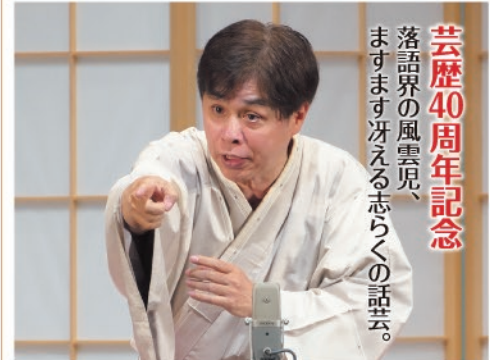

芸歴40周年記念
落語界の風雲児、
ますます冴える志らくの話し。

25 7/27(日) 開場14:00 開演14:30
カクイクス交流センター(県民ホール)
★全席指定 ¥4,500(会員 ¥4,000)
おトク券あり (2枚以上で1枚300円引き) 各プレイガイドで購入可
■会員予約 4/22(火) 10:00am～
■一般発売 4/26(土) 10:00am～
☎ ☎ ☎ Pコード 532-910、☎ Lコード 81770
☎ ☎ ☎ ☎ ☎ ☎ ☎
※未就学児入場不可
協賛:トヨタレンタリース鹿児島

■プレイガイド表記の見方 ☎:ファミリーマート ☎:イープラス <http://eplus.jp> ☎:チケットぴあ(セブンイレブン) ☎:ローソンチケット ☎:南日本新聞販売所 ☎:山形屋 ☎:十字屋CROSS
☎:川商ホール ☎:CNプレイガイド ☎:音協公式サイトでの予約可 ※公演により発売場所は異なりますので必ず事前にご確認下さい。*特電は発売当日のみとなります。

2025年度音協会員募集!

ただいま、
受付中!

「鹿児島音協」は県内のエンターテインメントを楽しんでいただく、お客様の会です。

早い 一般発売より早く、チケット先行予約がご利用いただけます。	お得 割引料金(一部公演除く)でお買い求めいただけます。	簡単 チケット予約がらくらく簡単に!面倒な手間がありません。	便利 ますます便利なチケット予約。お電話、ホームページからご予約いただけます。	楽しい 情報満載の会報 On+Off を定期的にをお届けします。 お楽しみ!

◎入会ご希望の方は… ●直接事務局で手続きして頂くか、住所、氏名、性別、年齢、職業、電話番号を明記して年会費2,000円+返送料600円を郵便局備え付けの青色の「払込取扱票」にてお振り込みください。
(*通信欄に「入会希望」とお書きください。*口座番号:02070-8-39259 加入者名:鹿児島音協)
●会員登録の上、会員証をお送りいたします。但し、賛助会員会社の個人会員は年会費1,000円。各会社の音協委員の方にお申し込みください。