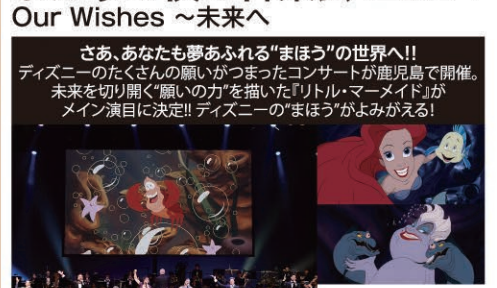

### キーウ・クラシック・バレエ 「くるみ割り人形 一全幕」鹿児島公演

作曲:P.チャイコフスキー 原振:M.ブティヤ 振付:V.ワイノネン  
東欧に輝くバレエ大団ウクライナより、  
若さと気品に満ちたバレエ団が来日!

<sup>24</sup> **12/7(土)** 開場14:30 開演15:00  
宝山ホール

### ディズニー・オン・クラシック まほうの夜の音楽会 2024

Presentation licensed by Disney Concerts. ©Disney  
さあ、あなたも夢あふれる“まほう”の世界へ!!  
ディズニーのたくさんの願いが詰まったコンサートが鹿児島で開催。  
未来を切り開く“願いの力”を描いた「リトル・マーメイド」が  
メイン目玉に決定!! ディズニーの“まほう”がよみがえる!